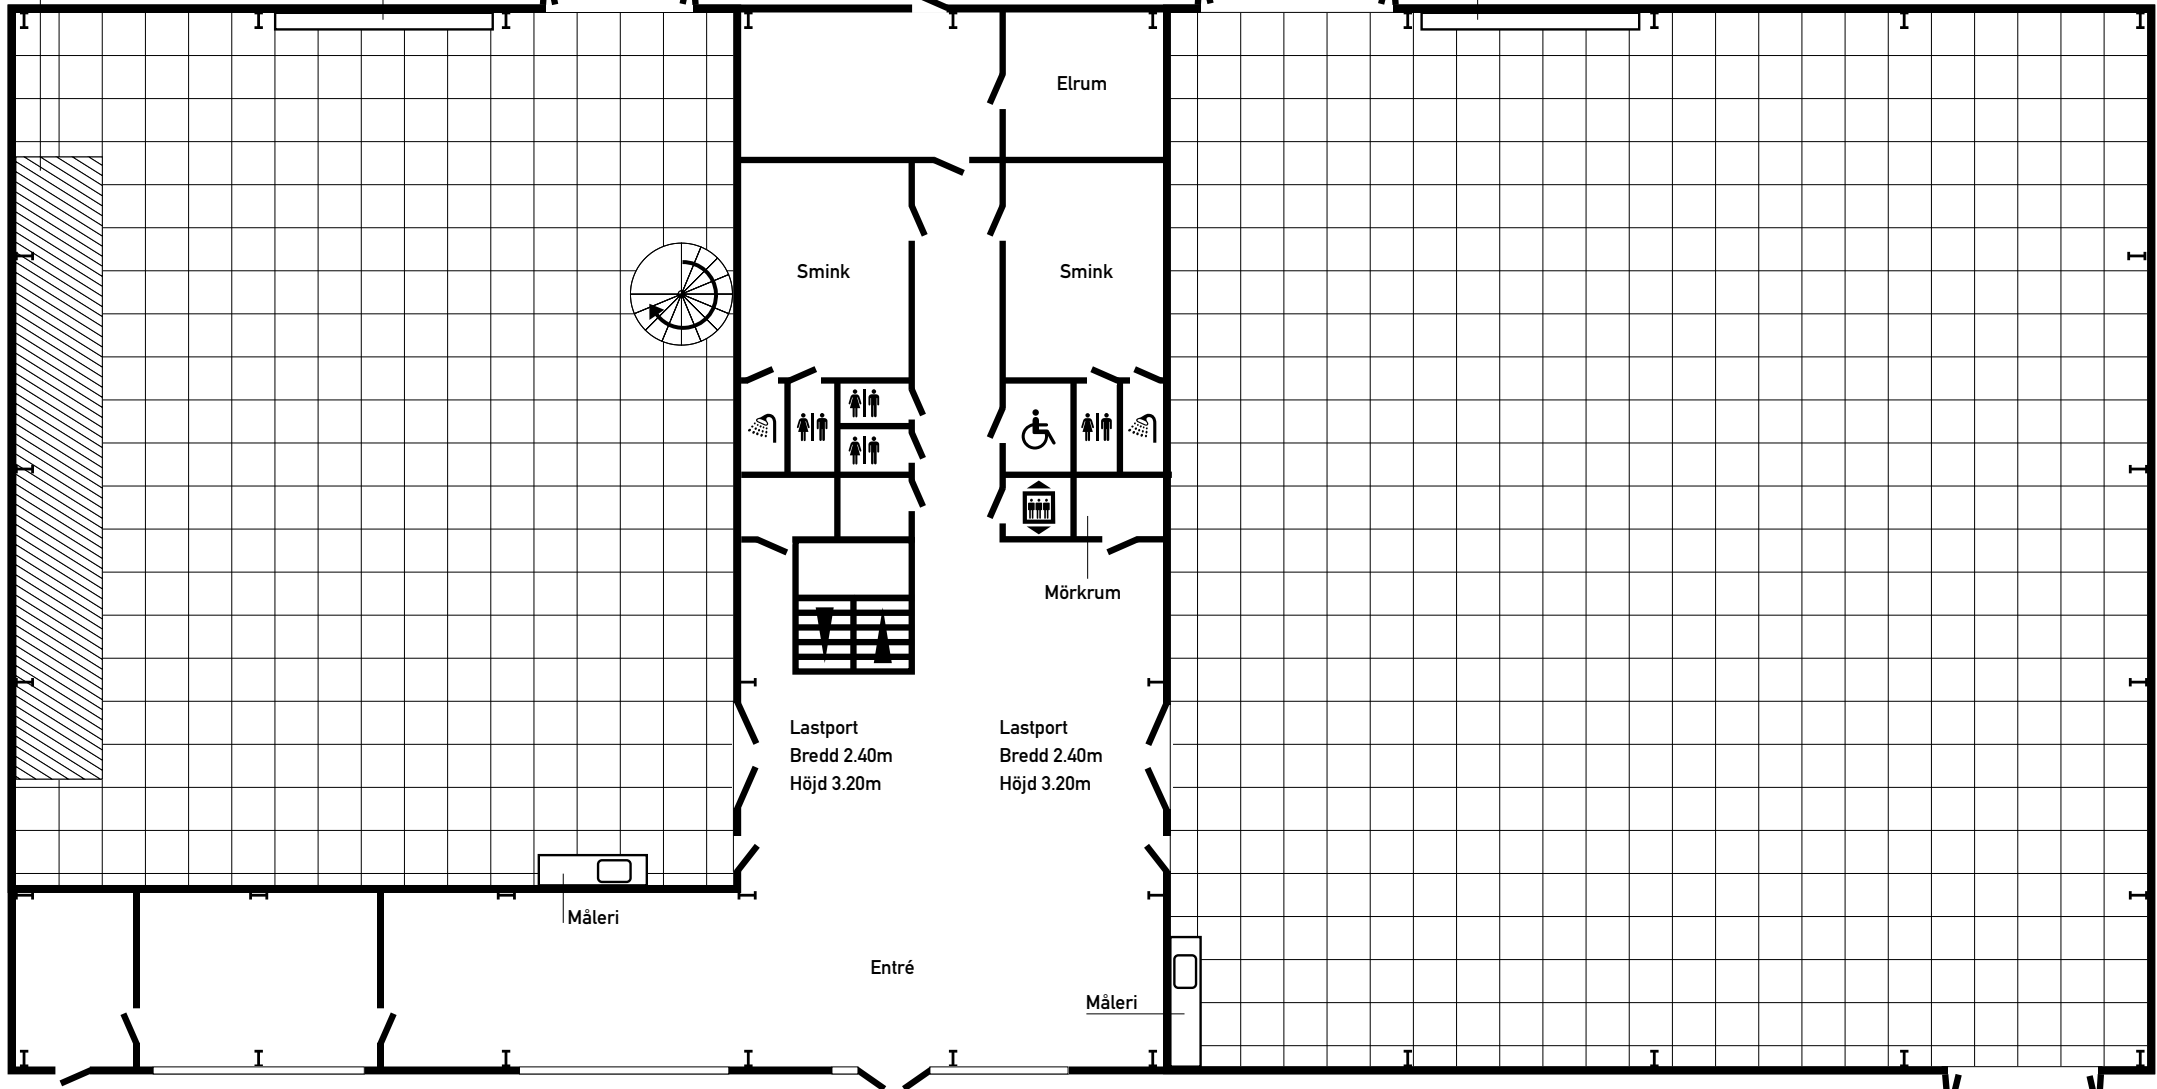

Studio 33

Rundfond
Bredd 14.40m Höjd 6.00m

Elcentral

Lastport
Bredd 3.50m
Höjd 3.50m

Studio 55

Lastport
Bredd 4.50m
Höjd 4.50m

Elcentral

0 1 2 3 4 5 m

Studio 33:an
Totalyta 335kvm, 20.20x16.60m
Byggyta 305kvm
Takhöjd 6.50m
El 259kw
El max uttag 518kw, efter överenskommelse.
Handskar på väggen 2x125A, 3x63A, 4x32A, 3x16A

Studio 55:an
Totalyta 552kvm, 24.40x22.60m
Takhöjd 8.00m
El 259kw.
El max uttag 518kw, efter överenskommelse
Handskar på väggen 2x125A, 3x63A, 4x32A, 3x16A

Lastport
Bredd 3.50m
Höjd 3.50m