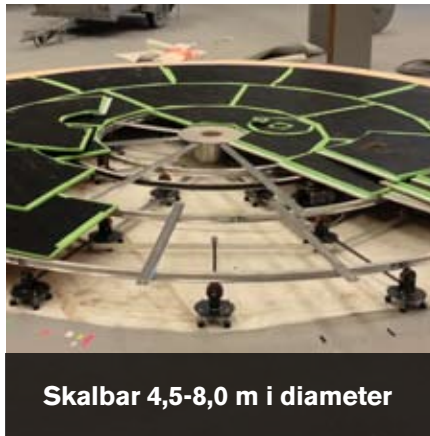

Independent Dekor, vårt systerbolag, tillverkar även, på beställning, helt ny specialdekor eller specialanpassade motordrivna riggar.

SNURRANDE RUMMET.

Snurrande rummet är en byggsats i aluminium som består av sju ringar, sju vagnar och ett antal sidostag. Innerdiametern på ringarna är 4880 mm och ytterdiametern är 5780 mm. Konstruktionen är motoriserad med ställbar hastighet.

FLYGPLANSINTERIÖR

Tidsenlig interiör i flygplan med max 20 flygstolar. Interiören ger möjlighet till 5 olika kameraställningar utan att bygga om interiören. Kan anpassas vid behov.

FONDER

Vi har fotofonder, tygfonder och en 18 x 10 m chromafond för uthyrning. Vid förfrågan tar vi även fram speciella fonder efter önskemål.

Motordriven, skalbar vridscen

Fjärrkontroll

Skalbar 4,5-8,0 m i diameter

Inställningsbar
rotationshastighet

VRIDSCEN

Vridscenen kan rotera i båda riktningar. Rotationshastigheten är inställningsbar från 5 min/varv till max 20 sek/varv

Maxvikt per hjul: 500 kg

Höjd på vridscen: 34 cm

Finns i tre storlekar i diameter:

Small 4,5 m

Mellan 6,5 m

Large 8 m

OM INDEPENDENT STUDIOS

Independent Studios har varit igång sen 1999 som uthyrare av studios och leverantörer av kundanpassade inspelningslösningar vid film-, TV-inspelning och stillbildsfotograferingar.