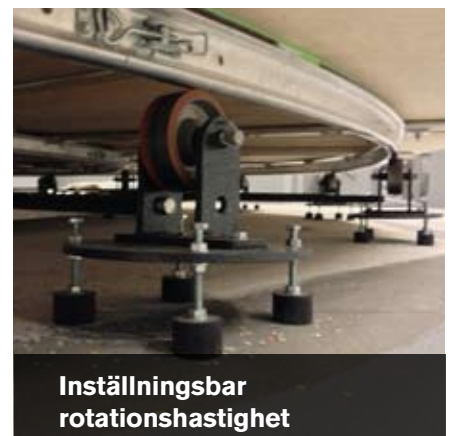

Independent Dekor, vårt systerbolag, tillverkar även, på beställning, helt ny specialdekor eller specialanpassade motordrivna riggar.

SNURRANDE RUMMET.

Snurrande rummet är en byggsats i aluminium som består av sju ringar, sju vagnar och ett antal sidostag. Innerdiametern på ringarna är 4880 mm och ytterdiametern är 5780 mm. Konstruktionen är motoriserad med ställbar hastighet.

Motordriven, skalbar vridscen

Fjärrkontroll

Skalbar 4,5-8,0 m i diameter

Inställningsbar
rotationshastighet

VRIDSCEN

Vridscenen kan rotera i båda riktningar. Rotationshastigheten är inställningsbar från 5 min/varv till max 20 sek/varv

Maxvikt per hjul: 500 kg

Höjd på vridscen: 34 cm

Finns i tre storlekar i diameter:

Small 4,5 m

Mellan 6,5 m

Large 8 m

OM INDEPENDENT STUDIOS

Independent Studios har varit igång sen 1999 som uthyrare av studios och leverantörer av kundanpassade inspelningslösningar vid film-, TV-inspelning och stillbildsfotograferingar.