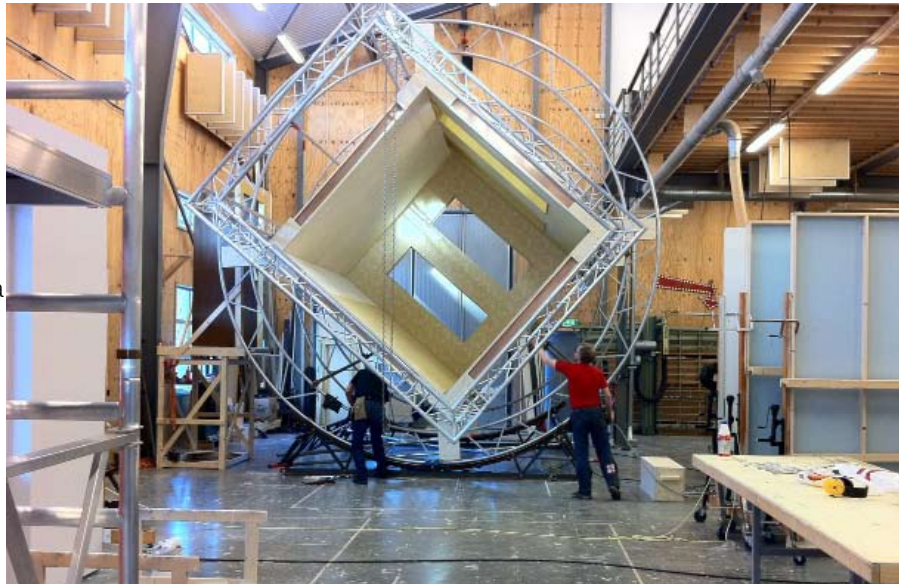

Independent Dekor, vårt systerbolag, tillverkar även, på beställning, helt ny specialdekor eller specialanpassade motordrivna riggar.

SNURRANDE RUMMET.

Snurrande rummet är en byggsats i aluminium som består av sju ringar, sju vagnar och ett antal sidostag. Innerdiametern på ringarna är 4880 mm och ytterdiametern är 5780 mm. Konstruktionen är motoriserad med ställbar hastighet.

Med byggsatsen kan man sätta samman konstruktioner i vilka man sedan kan bygga rum med interiör. Bygg ett eller flera rum, allt utifrån behov.

Snurrande rummet kan transporteras och sättas upp i studios i hela Norden. Ett exempel på en reklamfilm som använt snurrande rummet är den norska reklamfilmen Tine Melk. Filmen spelades in i studio i Oslo med produktionsbolaget Paradox film.

Motordriven, skalbar vridscen

Fjärrkontroll

Skalbar 4,5-8,0 m i diameter

Inställningsbar
rotationshastighet

VRIDSCEN

Vridscenen kan rotera i båda riktningar. Rotationshastigheten är inställningsbar från 5 min/varv till max 20 sek/varv

Maxvikt per hjul: 500 kg

Höjd på vridscen: 34 cm

Finns i tre storlekar i diameter:

Small 4,5 m

Mellan 6,5 m

Large 8 m

OM INDEPENDENT STUDIOS

Independent Studios har varit igång sen 1999 som uthyrare av studios och leverantörer av kundanpassade inspelningslösningar vid film-, TV-inspelning och stillbildsfotograferingar.